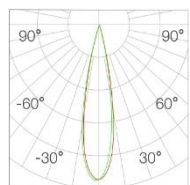

系列名 BACH 5s / 嵌入式射灯

项目名称

灯具型号 BHJ7075C-Air

灯位编号

配光曲线

光束角	24°	H(m)	E(lx)	D(cm)
功率	7W	1	3801	36
中心光强	3754cd	2	950	73
光通量	486lm	3	422	109
眩光指数	UGR<6	4	237	146

光束角	36°	H(m)	E(lx)	D(cm)
功率	7W	1	1826	55
中心光强	1812cd	2	456	110
光通量	486lm	3	202	165
眩光指数	UGR<6	4	114	221

光束角	24°	H(m)	E(lx)	D(cm)
功率	9W	1	4564	36
中心光强	4528cd	2	1141	73
光通量	586lm	3	507	109
眩光指数	UGR<6	4	285	146

光束角	36°	H(m)	E(lx)	D(cm)
功率	9W	1	2179	55
中心光强	2167cd	2	544	110
光通量	583lm	3	242	166
眩光指数	UGR<6	4	136	221

光束角	24°	H(m)	E(lx)	D(cm)
功率	12W	1	6249	36
中心光强	6162	2	1562	73
光通量	789lm	3	694	109
眩光指数	UGR<6	4	390	146

光束角	36°	H(m)	E(lx)	D(cm)
功率	12W	1	2840	55
中心光强	2849cd	2	710	111
光通量	781lm	3	315	167
眩光指数	UGR<6	4	177	223