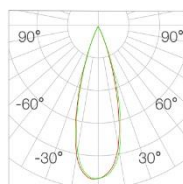

系列名 BACH 5s / 嵌入式射灯

项目名称

灯具型号 BHJ7075C-Air

灯位编号

配光曲线

光束角	24°	H(m)	E(lx)	D(cm)
功率	7W	1	3801	36
中心光强	3754cd	2	950	73
光通量	486lm	3	422	109
眩光指数	UGR<6	4	237	146

光束角	36°	H(m)	E(lx)	D(cm)
功率	7W	1	1826	55
中心光强	1812cd	2	456	110
光通量	486lm	3	202	165
眩光指数	UGR<6	4	114	221

光束角	24°	H(m)	E(lx)	D(cm)
功率	9W	1	4564	36
中心光强	4528cd	2	1141	73
光通量	586lm	3	507	109
眩光指数	UGR<6	4	285	146

光束角	36°	H(m)	E(lx)	D(cm)
功率	9W	1	2179	55
中心光强	2167cd	2	544	110
光通量	583lm	3	242	166
眩光指数	UGR<6	4	136	221

光束角	24°	H(m)	E(lx)	D(cm)
功率	12W	1	6249	36
中心光强	6162	2	1562	73
光通量	789lm	3	694	109
眩光指数	UGR<6	4	390	146

光束角	36°	H(m)	E(lx)	D(cm)
功率	12W	1	2840	55
中心光强	2849cd	2	710	111
光通量	781lm	3	315	167
眩光指数	UGR<6	4	177	223