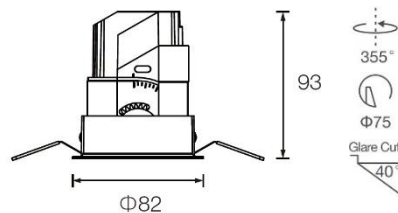

系列名 BACH 5s / 嵌入式射灯

项目名称

灯具型号 BHJ7075C-Air

灯位编号

灯具规格

色温	2700/3000/3500/4000K
光束角	24°/36°
色容差	SDCM≤3
显色指数	Ra≥95
功率	7W
输入电压	DC36V
调光方式	非调光/0-10V/DALI
调光深度	/
灯具寿命	50000H
光源类型	LED (COB)
光源数量	1
安装方式	嵌入式
天花厚度	5-25mm
产品材质	铝合金
外观颜色	哑光白
表面工艺	喷漆
重量	0.300kg
绝缘等级	Class 3
防护等级	IP20

可选配件

Next page...

灯具描述

BACH 5s--嵌入式射灯

一体式的结构设计；双偏光光学设计，可以在不调节灯体的前提下实现光斑照射方向的变换，解决了天花内部结构复杂调节不便的问题；可视听化的结构设计与精巧的拉环简化了灯具的后期调试流程；下罩配件可徒手进行更换。

配件应用

- A: 恒流驱动
B: 光学配件
C: 下反光罩
D: 安装配件

系列名 BACH 5s / 嵌入式射灯

光束角	24°	H(m)	E(lx)	D(cm)
功率	9W	1	4564	36
中心光强	4528cd	2	1141	73
光通量	586lm	3	507	109
眩光指数	UGR<6	4	285	146

光束角	36°	H(m)	E(lx)	D(cm)
功率	9W	1	2179	55
中心光强	2167cd	2	544	110
光通量	583lm	3	242	166
眩光指数	UGR<6	4	136	221