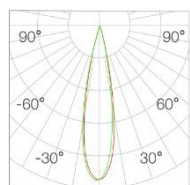

系列名 BACH 5s / 嵌入式射灯

项目名称

灯具型号 BHJ7075C-Air

灯位编号

配光曲线

光束角	24°	H(m)	E(lx)	D(cm)
功率	7W	1	3801	36
中心光强	3754cd	2	950	73
光通量	486lm	3	422	109
眩光指数	UGR<6	4	237	146

光束角	36°	H(m)	E(lx)	D(cm)
功率	7W	1	1826	55
中心光强	1812cd	2	456	110
光通量	486lm	3	202	165
眩光指数	UGR<6	4	114	221

光束角	24°	H(m)	E(lx)	D(cm)
功率	9W	1	4564	36
中心光强	4528cd	2	1141	73
光通量	586lm	3	507	109
眩光指数	UGR<6	4	285	146

光束角	36°	H(m)	E(lx)	D(cm)
功率	9W	1	2179	55
中心光强	2167cd	2	544	110
光通量	583lm	3	242	166
眩光指数	UGR<6	4	136	221

光束角	24°	H(m)	E(lx)	D(cm)
功率	12W	1	6249	36
中心光强	6162	2	1562	73
光通量	789lm	3	694	109
眩光指数	UGR<6	4	390	146

光束角	36°	H(m)	E(lx)	D(cm)
功率	12W	1	2840	55
中心光强	2849cd	2	710	111
光通量	781lm	3	315	167
眩光指数	UGR<6	4	177	223