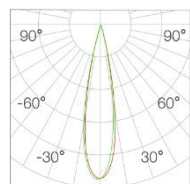

系列名 BACH 5s / 嵌入式射灯

项目名称

灯具型号 BHJ7075C-Air

灯位编号

配光曲线

光束角	24°	H(m)	E(lx)	D(cm)
功率	7W	1	3801	36
中心光强	3754cd	2	950	73
光通量	486lm	3	422	109
眩光指数	UGR<6	4	237	146