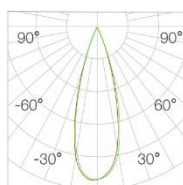

系列名 BACH 5s / 嵌入式射灯

项目名称

灯具型号 BHJ7075C-Air

灯位编号

配光曲线

光束角	24°	H(m)	E(lx)	D(cm)
功率	7W	1	3801	36
中心光强	3754cd	2	950	73
光通量	486lm	3	422	109
眩光指数	UGR<6	4	237	146

光束角	36°	H(m)	E(lx)	D(cm)
功率	7W	1	1826	55
中心光强	1812cd	2	456	110
光通量	486lm	3	202	165
眩光指数	UGR<6	4	114	221

光束角	24°	H(m)	E(lx)	D(cm)
功率	9W	1	4564	36
中心光强	4528cd	2	1141	73
光通量	586lm	3	507	109
眩光指数	UGR<6	4	285	146

光束角	36°	H(m)	E(lx)	D(cm)
功率	9W	1	2179	55
中心光强	2167cd	2	544	110
光通量	583lm	3	242	166
眩光指数	UGR<6	4	136	221

光束角	24°	H(m)	E(lx)	D(cm)
功率	12W	1	6249	36
中心光强	6162	2	1562	73
光通量	789lm	3	694	109
眩光指数	UGR<6	4	390	146

光束角	36°	H(m)	E(lx)	D(cm)
功率	12W	1	2840	55
中心光强	2849cd	2	710	111
光通量	781lm	3	315	167
眩光指数	UGR<6	4	177	223