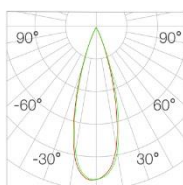

系列名 BACH 5s / 嵌入式射灯

项目名称

灯具型号 BHJ7075C-Air

灯位编号

配光曲线

光束角	24°	H(m)	E(lx)	D(cm)
功率	7W	1	3801	36
中心光强	3754cd	2	950	73
光通量	486lm	3	422	109
眩光指数	UGR<6	4	237	146

光束角	36°	H(m)	E(lx)	D(cm)
功率	7W	1	1826	55
中心光强	1812cd	2	456	110
光通量	486lm	3	202	165
眩光指数	UGR<6	4	114	221

光束角	24°	H(m)	E(lx)	D(cm)
功率	9W	1	4564	36
中心光强	4528cd	2	1141	73
光通量	586lm	3	507	109
眩光指数	UGR<6	4	285	146

光束角	36°	H(m)	E(lx)	D(cm)
功率	9W	1	2179	55
中心光强	2167cd	2	544	110
光通量	583lm	3	242	166
眩光指数	UGR<6	4	136	221

光束角	24°	H(m)	E(lx)	D(cm)
功率	12W	1	6249	36
中心光强	6162	2	1562	73
光通量	789lm	3	694	109
眩光指数	UGR<6	4	390	146

光束角	36°	H(m)	E(lx)	D(cm)
功率	12W	1	2840	55
中心光强	2849cd	2	710	111
光通量	781lm	3	315	167
眩光指数	UGR<6	4	177	223