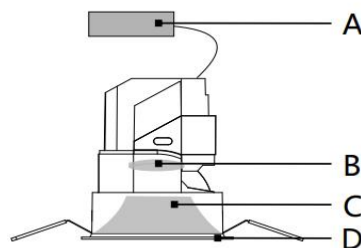

可选配件

Next page...

灯具描述

BACH 5s--嵌入式射灯

一体式的结构设计；双偏光光学设计，可以在不调节灯体的前提下实现光斑照射方向的变换，解决了天花内部结构复杂调节不便的问题；可视听化的结构设计与精巧的拉环简化了灯具的后期调试流程；下罩配件可徒手进行更换。

配件应用

- A: 恒流驱动
B: 光学配件
C: 下反光罩
D: 安装配件

系列名 BACH 5s / 嵌入式射灯